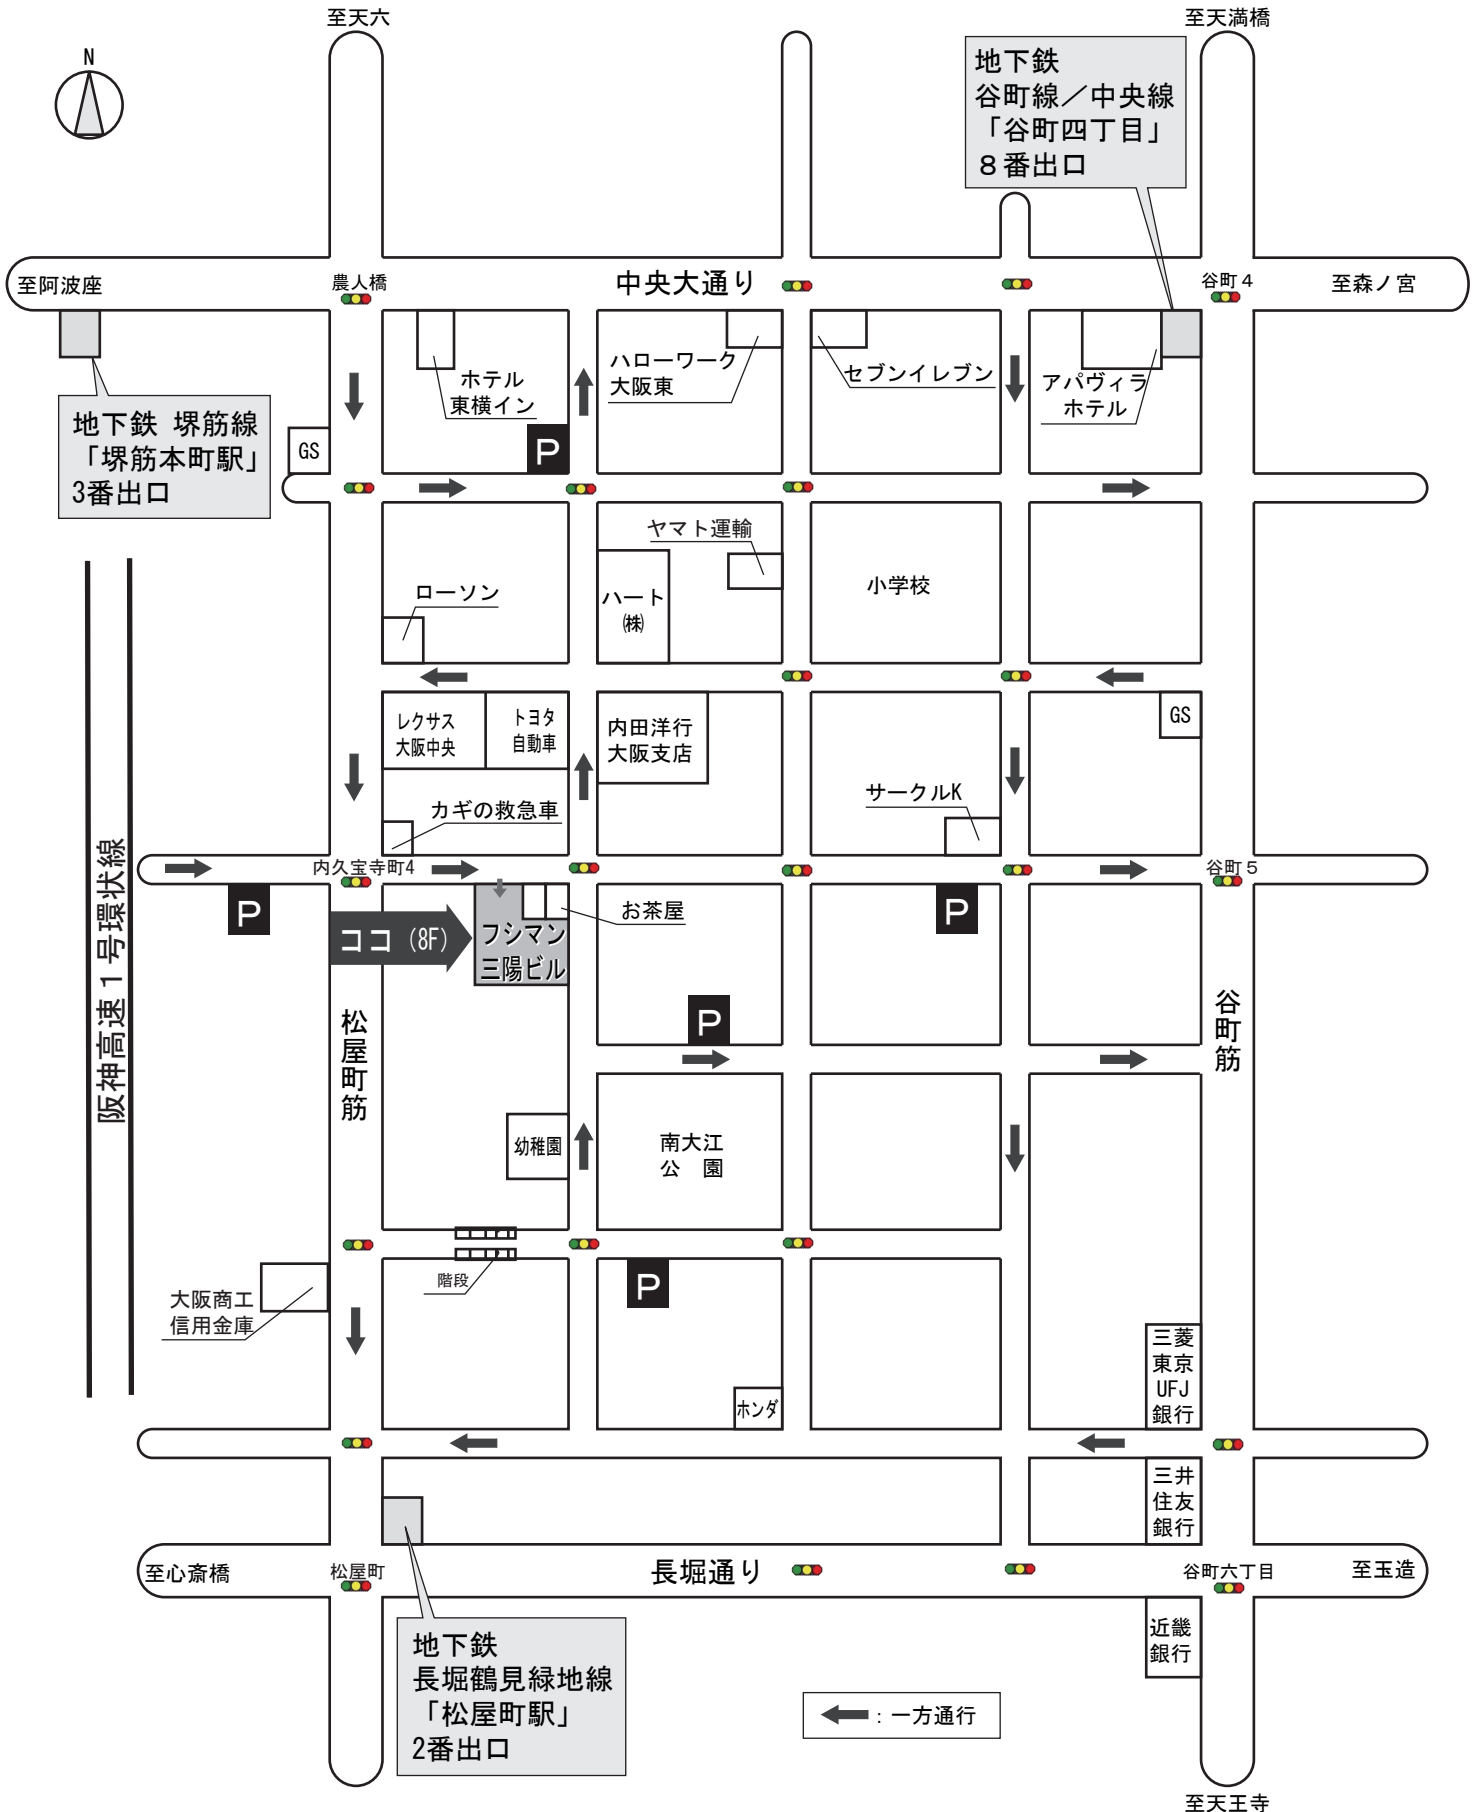

# 株式会社 テクニカル プラニング 周辺地図

株式会社テクニカルプランニング

〒540-0013 大阪市中央区内久宝寺町4-3-8 三陽ビル802

TEL 06-6765-6277 FAX 06-6765-6640